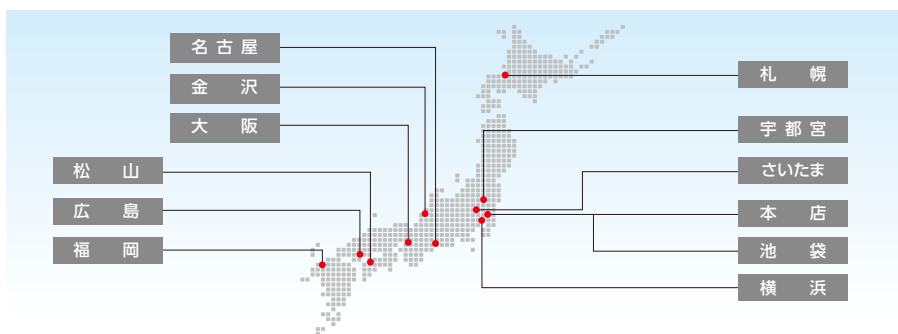

全国12カ所に
本支店を展開

豊商事は、Face to Faceを大切にしています

おかげさまで、豊商事は2020年1月に創業63周年を迎えました。創業以来、大切にしてきたのは、お客様一人ひとりと真摯に向き合う「Face to Face」の対面営業です。それぞれの地域に密着したサービスを目指し、全国12カ所に本支店を展開しています。

これからも時代や多様なお客様ニーズにマッチしたご提案とサポートに努めてまいります。ぜひお気軽にお問い合わせください。

お客様にベストマッチする
サービスをご提案します。

商品先物
取引

外国為替
証拠金取引(FX)

株価指数
証拠金取引(CFD)

現物株式

投資信託

金地金販売

債券

重要事項説明書(必ずお読みください) 2020年4月2日現在

通常取引

商号	豊商事株式会社 商品先物取引業者
取引証拠金等の額及びレバレッジ性	商品先物取引は委託に際して取引証拠金等の預託が必要になります。最初に預託する1枚あたりの委託者証拠金の額は商品等により異なり、買い或いは売りのみを行う場合、最低取引単位(1枚)当り最高425,000円、最低15,000円です。但し、実際の取引金額は1枚あたりの委託者証拠金の5倍から92倍という著しく大きな額になります。また1枚あたりの委託者証拠金は、その後の相場の変動によって追加の預託が必要になることがありますので注意が必要です。但しその額は、商品や相場の変動によって異なり、一様ではありません。
リスクについて	商品先物取引は相場の変動によって損失を生じるおそれがあります。また、1枚あたりの委託者証拠金の額に比べて何十倍もの金額の取引を行うため、その損失額は預託している1枚あたりの委託者証拠金の額を上回ることがあります。
対価の額	商品先物取引の委託には委託手数料がかかります。その額は商品によって異なり、最低取引単位(1枚、税込み、片道)当り最高13,530円、最低1,100円です。
相談窓口	豊商事株式会社 顧客相談窓口 所在地 〒103-0014 東京都中央区日本橋蛸殻町1-16-12 電話 03-3667-8086 日本商品先物取引協会相談センター 所在地 〒103-0012 東京都中央区日本橋堀留町1-10-7 東京商品取引所ビル6階 電話 03-3664-6243
企業情報開示について	弊社の企業情報は、弊社の本・支店又はホームページhttp://www.yutakashoji.co.jp及び日本商品先物取引協会のホームページhttps://www.nisshokyo.or.jpにて開示されております。

豊商事

検索

<http://www.yutaka-shoji.co.jp/>

担当